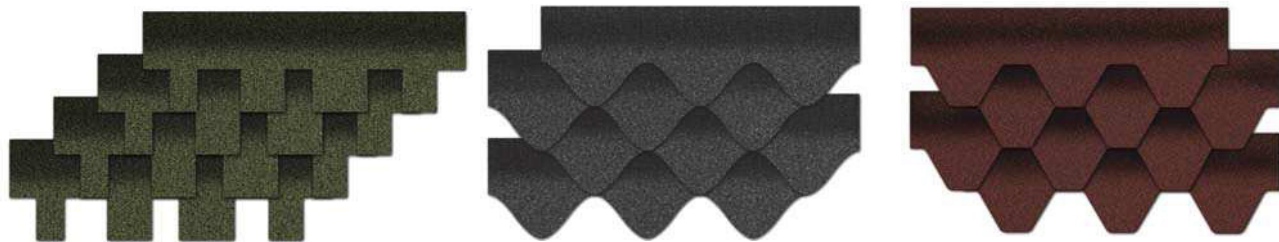

# gonty SBS KERABIT

## GONTY DACHOWE modyfikowane SBS

Kod artykułu	Kolor gontu	Ilość m <sup>2</sup> w opakowaniu	Waga [kg] opakowanie/paleta	Ilość opakowań na palecie	Cena netto za m <sup>2</sup> [PLN]	Cena netto za opakowanie [PLN]	Kategoria dostępności
<b>KERABIT S + cieniowany FALA</b>							
70010	czerwony/czarny	3	22.0/924	42	<b>25,50</b>	76,50	A
70011	zielony/czarny	3	22.0/924	42	<b>25,90</b>	77,70	B
70012	jasnoszary/czarny	3	22.0/924	42	<b>25,90</b>	77,70	B
70013	brązowy/czarny	3	22.0/924	42	<b>25,90</b>	77,70	B
<b>KERABIT L + cieniowany JOKER</b>							
79000	czerwony/czarny	3	22.0/924	42	<b>25,90</b>	77,70	B
79001	zielony/czarny	3	22.0/924	42	<b>25,90</b>	77,70	B
79002	jasnoszary/czarny	3	22.0/924	42	<b>25,50</b>	76,50	A
79003	brązowy/czarny	3	22.0/924	42	<b>25,50</b>	76,50	A
29003	Parkland Brown	3	22.0/924	42	<b>26,90</b>	80,70	C
29004	Graffiti	3	22.0/924	42	<b>26,90</b>	80,70	B
<b>KERABIT K + jednobarwny PLASTER MIODU</b>							
26390	czerwony	3	20.2/873.4	42	<b>25,90</b>	77,70	A
26391	zielony	3	20.2/873.4	42	<b>27,90</b>	83,70	A